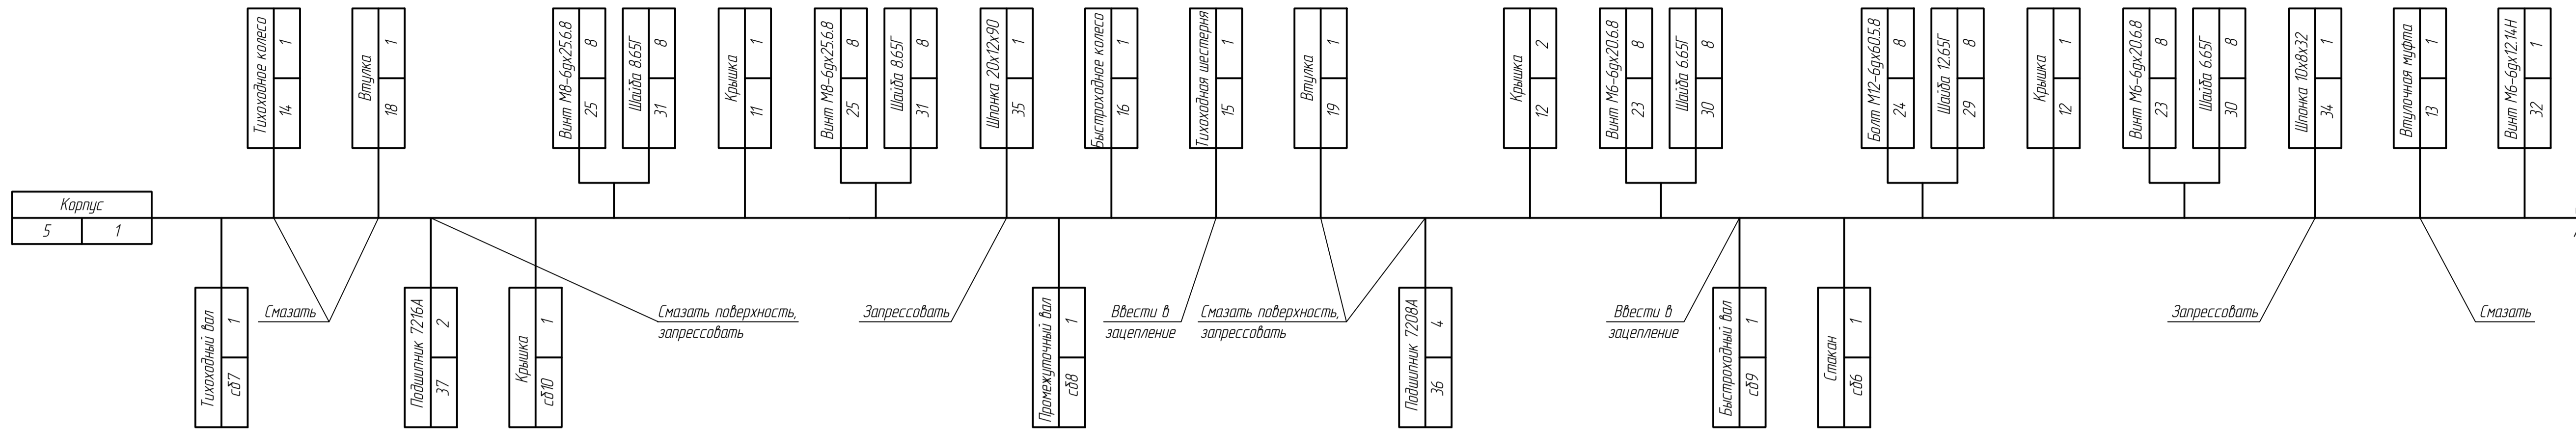

Инд. № подл. Подп. и дата. Взам. инд. №. Инд. № дроб. Сораб. №. Перф. листен.

Технология машиностроения				Технологический процесс сборки		
Изм./Лист	№ докум.	Подп.	Дата	Лит.	Масса	Масштаб
Разраб.						-
Проб.						
Т.контр.						
Н.контр.						
Утв.						
				Лист 2	Листов 2	
				МГТУ им. Н.Э.Баумана кафедра МТ-3 группа РК-102		
				Копировал	Формат	A1