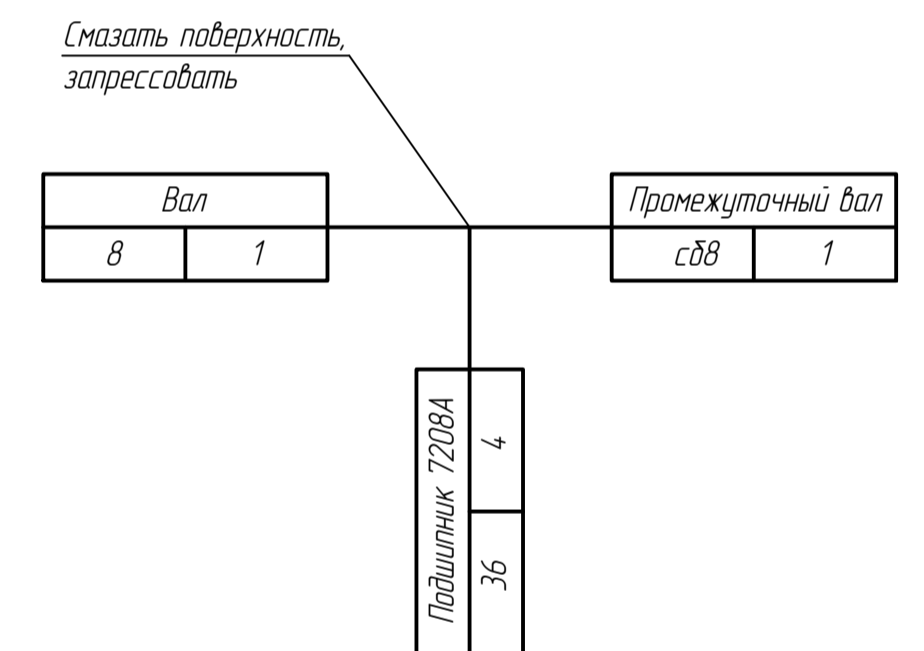

Инд. № подл. Подп. и дата. Взам. инд. №. Инд. № дроб. Сораб. №. Перф. листен.

Технология машиностроения				Технологический процесс сборки		
Изм./Лист	№ докум.	Подп.	Дата	Лит.	Масса	Масштаб
Разраб.						-
Проб.						
Т.контр.						
Н.контр.						
Утв.						
				Лист 2	Листов 2	
				МГТУ им. Н.Э.Баумана кафедра МТ-3 группа РК-102		
				Копировал	Формат	A1