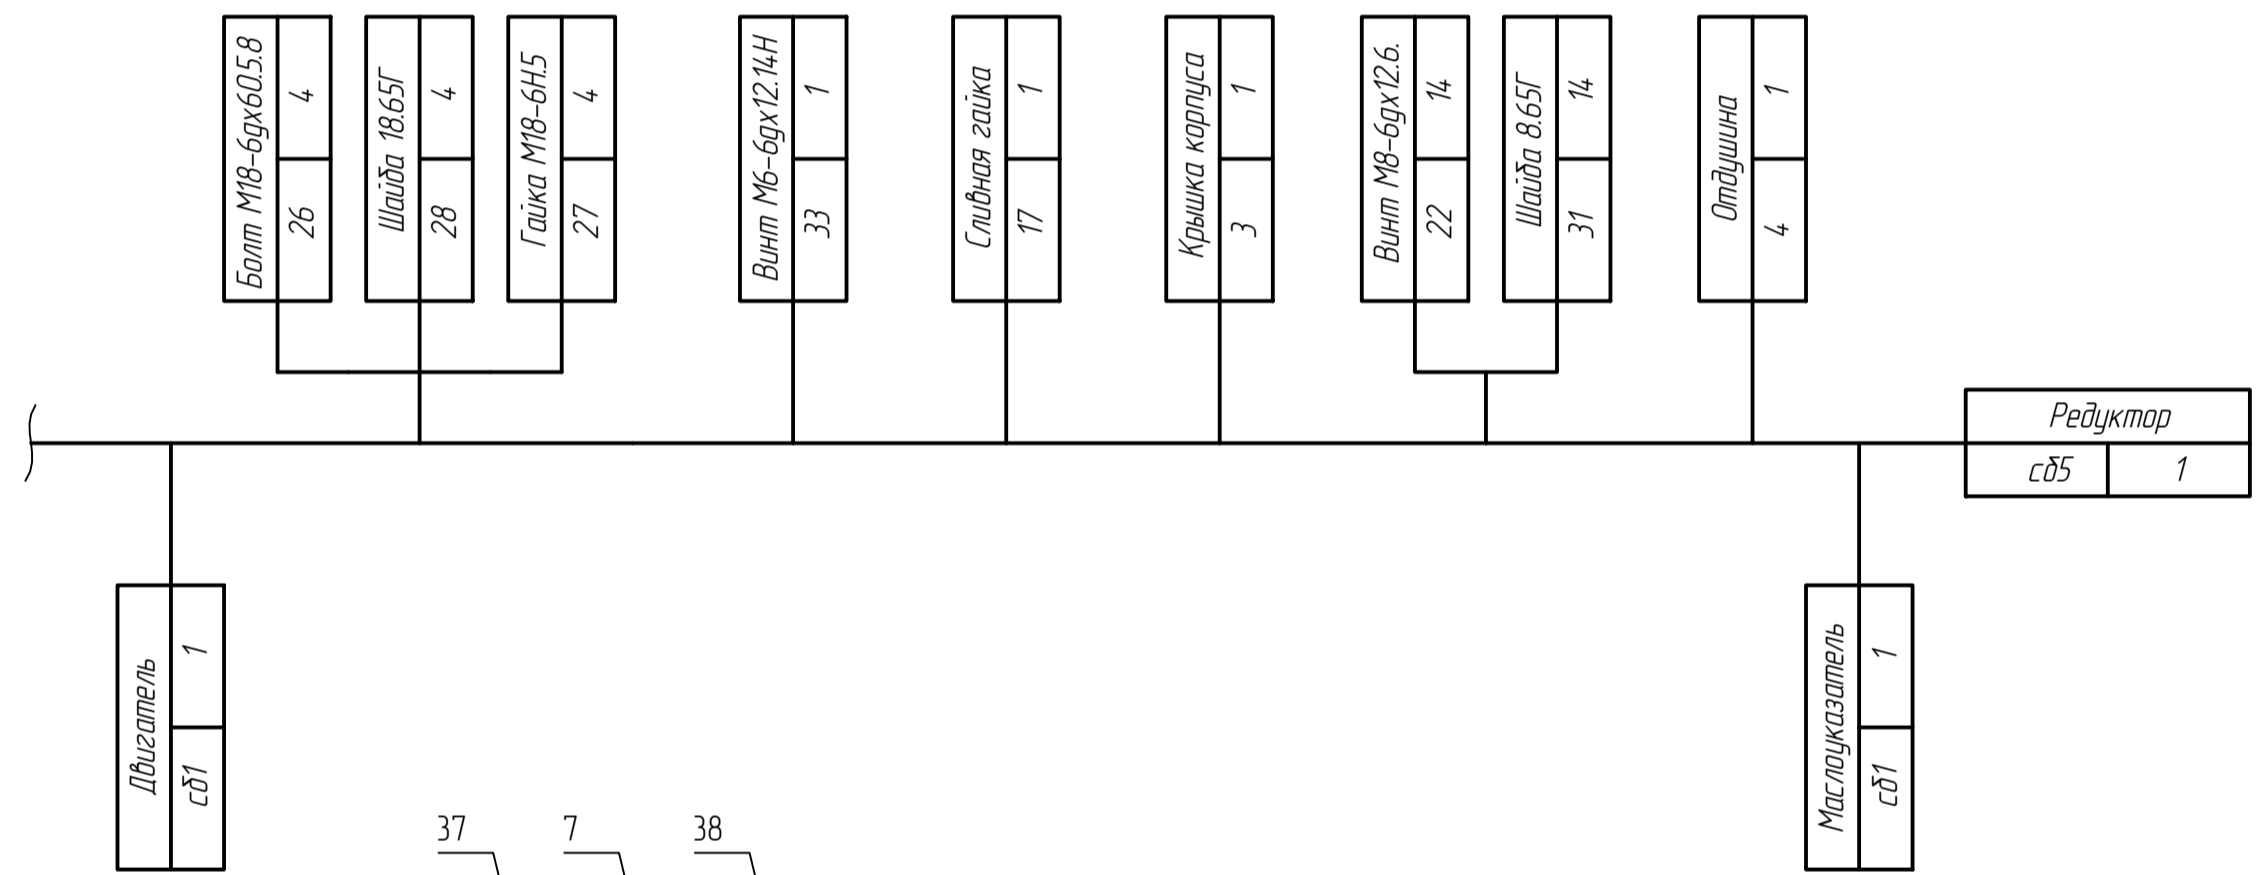

Инд. № подл. Подп. и дата. Взам. инд. №. Инд. № дроб. Сораб. №. Перф. листен.

Технология машиностроения				Технологический процесс сборки		
Изм./Лист	№ докум.	Подп.	Дата	Лит.	Масса	Масштаб
Разраб.						-
Проб.						
Т.контр.						
Н.контр.						
Утв.						
				Лист 2	Листов 2	
				МГТУ им. Н.Э.Баумана кафедра МТ-3 группа РК-102		
				Копировал	Формат	A1