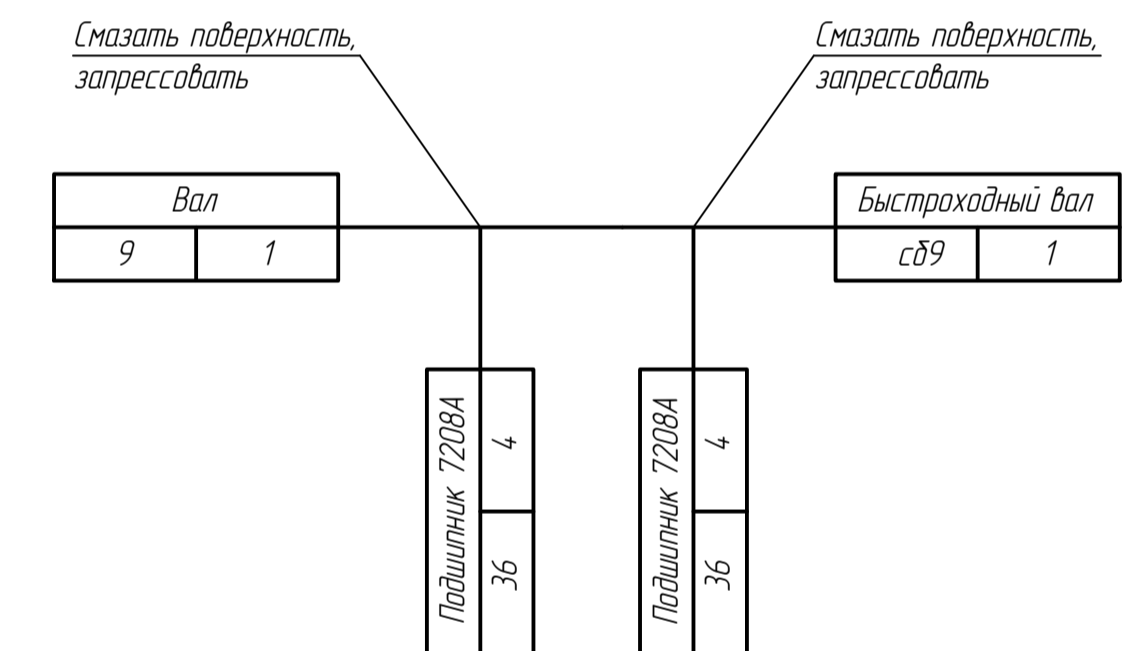

Инд. № подл. Подп. и дата. Взам. инд. №. Инд. № дроб. Сораб. №. Перф. листен.

Технология машиностроения				Технологический процесс сборки		
Изм./Лист	№ докум.	Подп.	Дата	Лит.	Масса	Масштаб
Разраб.						-
Проб.						
Т.контр.						
Н.контр.						
Утв.						
				Лист 2	Листов 2	
				МГТУ им. Н.Э.Баумана кафедра МТ-3 группа РК-102		
				Копировал	Формат	A1