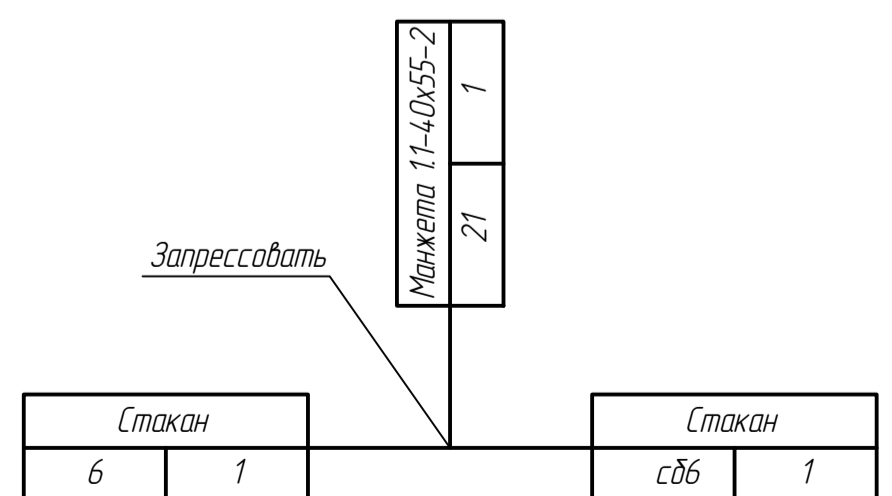

Инд. № подл. Подп. и дата. Взам. инд. №. Инд. № дроб. Сораб. №. Перф. листен.

Технология машиностроения				Технологический процесс сборки		
Изм./Лист	№ докум.	Подп.	Дата	Лит.	Масса	Масштаб
Разраб.						-
Проб.						
Т.контр.						
Н.контр.						
Утв.						
				Лист 2	Листов 2	
				МГТУ им. Н.Э.Баумана кафедра МТ-3 группа РК-102		
				Копировал	Формат	A1